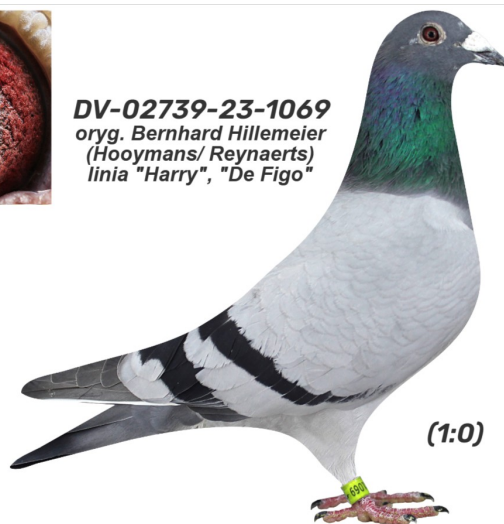

Rodowód gołębia

DV-02739-23-1069

oryg. Bernhard Hillemeier (Hooymans/ Reynaerts), linia "Harry", "De Figo"

German Team

tel.: 511 607 710 www.naszhodowle.pl

DV-02739-23-1069
oryg. Bernhard Hillemeier
(Hooymans/ Reynaerts)
linia "Harry", "De Figo"

(1:0)

_____ ♂

_____ ♀

♂ _____

_____ ♀

♂ _____

_____ ♀