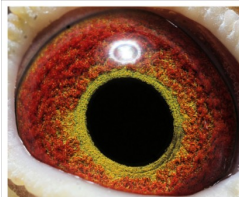

Rodowód gołębia

**DV-02739-23-999**

oryg. Bernhard Hillemeier (Hooymans/ Schellens/  
Koopman), linia "Harry", "De Loris"

**German Team**  
tel.: 511 607 710 [www.naszehodowle.pl](http://www.naszehodowle.pl)

**DV-02739-23-999**  
oryg. Bernhard Hillemeier  
(Hooymans/ Schellens/  
Koopman)  
linia "Harry", "De Loris"

(1:0)

\_\_\_\_\_ ♂

\_\_\_\_\_ ♀

\_\_\_\_\_ ♂

\_\_\_\_\_ ♀

\_\_\_\_\_ ♂

\_\_\_\_\_ ♀