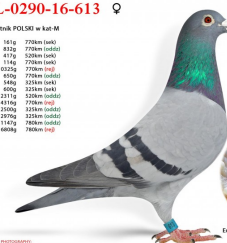

PL-0290-16-613 ♀

BINI