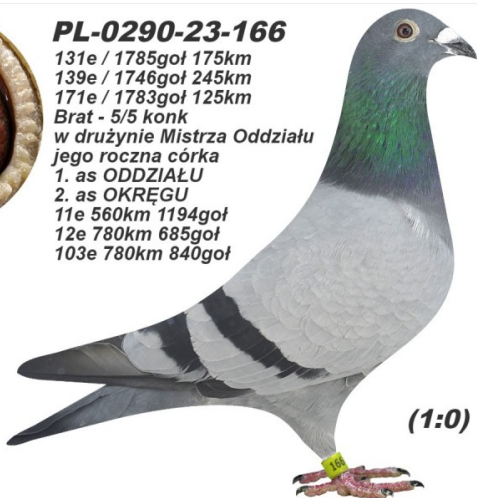

Rodowód gołębia

PL-0290-24-3811

Zygmunt E. D. i E.

783 265 592 www.golebiezygmunt.pl

PL-0290-23-166

- 3 konkursy - linia Złotej Pary - oryg. E.D.E. Zygmunt *aukcja lotników*

PL-0290-20-6158

PL-0290-23-166

131e / 1785goł 175km

139e / 1746goł 245km

171e / 1783goł 125km

Brat - 5/5 konk

w drużynie Mistrza Oddziału

jego roczna córka

1. as ODDZIAŁU

2. as OKRĘGU

11e 560km 1194goł

12e 780km 685goł

103e 780km 840goł

(1:0)

PL-0290-22-4907

PL-0290-18-2588