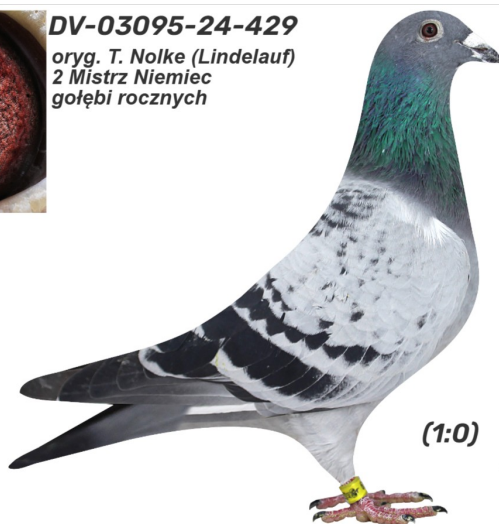

Rodowód gołębia

DV-03095-24-429

oryg. T. Nolke (Lindelauf) - 2 Mistrz Niemiec gołębi rocznych

German Team

tel.: 511 607 710 www.naszechodowle.pl

DV-03095-24-429

oryg. T. Nolke (Lindelauf)
2 Mistrz Niemiec
gołębi rocznych

(1:0)

_____ ♂

_____ ♀

_____ ♂

_____ ♀

_____ ♂

_____ ♀