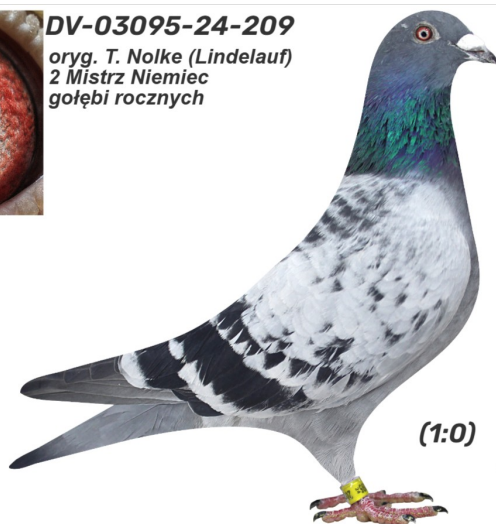

Rodowód gołębia

DV-03095-24-209

oryg. T. Nolke (100 % Lindelauf), linia "Het Mirakel", "De Loris", "De Adonis"

German Team

tel.: 511 607 710 www.naszechodowle.pl

DV-03095-24-209

oryg. T. Nolke (Lindelauf)
2 Mistrz Niemiec
gołębi rocznych

(1:0)

_____ ♂

_____ ♀

_____ ♂

_____ ♀

_____ ♂

_____ ♀