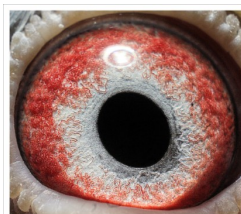

Rodowód gołębia

DV-03095-24-209

oryg. T. Nolke (100 % Lindelauf), linia "Het Mirakel", "De Loris", "De Adonis"

German Team

tel.: 511 607 710 www.naszechodowle.pl

DV-03095-24-209

oryg. T. Nolke (Lindelauf)
2 Mistrz Niemiec
gołębi rocznych

(1:0)

_____ ♂

_____ ♀

_____ ♂

_____ ♀

_____ ♂

_____ ♀