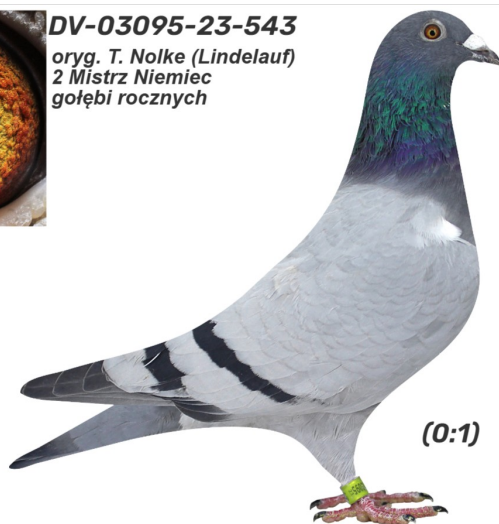

Rodowód gołębia

DV-03095-23-543

oryg. T. Nolke (Lindelauf) - 2 Mistrz Niemiec gołębi rocznych

German Team

tel.: 511 607 710 www.naszechodowle.pl

DV-03095-23-543

oryg. T. Nolke (Lindelauf)
2 Mistrz Niemiec
gołębi rocznych

(0:1)

_____ ♂

_____ ♀

_____ ♂

_____ ♀

_____ ♂

_____ ♀