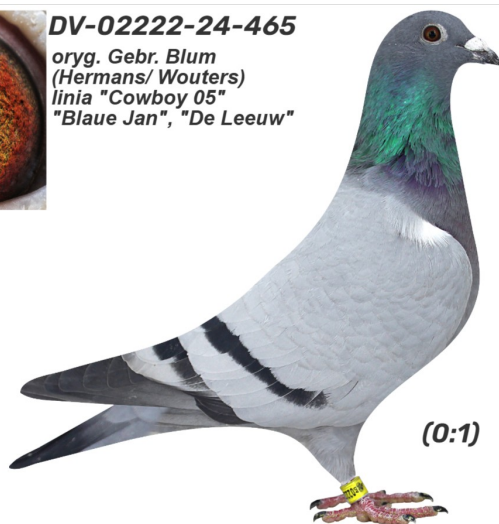

Rodowód gołębia

DV-02222-24-465

oryg. Gebr. Blum (Hermans/ Wouters), linia "Cowboy 05",
"Blaue Jan", "De Leeuw"

German Team

tel.: 511 607 710 www.naszehodowle.pl

DV-02222-24-465

oryg. Gebr. Blum
(Hermans/ Wouters)
linia "Cowboy 05"
"Blaue Jan", "De Leeuw"

(0:1)

_____ ♂

_____ ♀

_____ ♂

_____ ♀

_____ ♂

_____ ♀