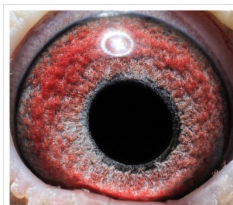

Rodowód gołębia

DV-02222-24-462

oryg. Gebr. Blum (Hooymans/ Koopman/ Wouters), linia
"Harry", "Mighty Man", "De Leeuw"

German Team

tel.: 511 607 710 www.naszhodowle.pl

DV-02222-24-462

oryg. Gebr. Blum
(Hooymans/ Koopman/ Wouters)
linia "Harry", "Mighty Man"
"De Leeuw"

(0:1)

_____ ♂

_____ ♀

_____ ♂

_____ ♀

_____ ♂

_____ ♀