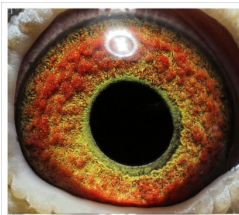

Rodowód gołębia

DV-02222-24-291

oryg. Gebr. Blum (Hermans/ Koopman/ Puttmann), linia
"Mighty Man", "Super Harley I"

German Team

tel.: 511 607 710 www.naszehodowle.pl

DV-02222-24-291

oryg. Gebr. Blum
(Hermans/ Koopman/ Puttmann)
linia "Mighty Man"
"Super Harley I"

(0:1)

_____ ♂

_____ ♀

_____ ♂

_____ ♀

_____ ♂

_____ ♀