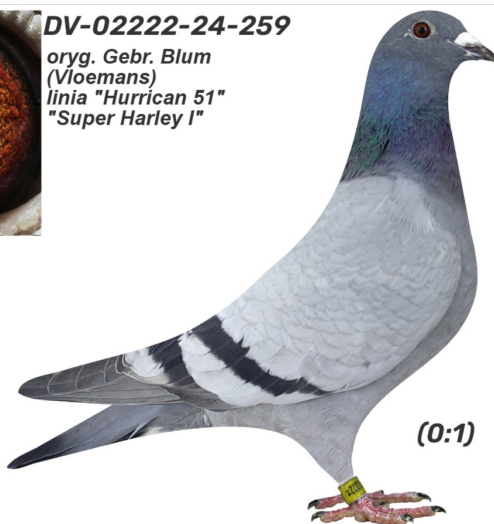

Rodowód gołębia

DV-02222-24-259

oryg. Gebr. Blum (Vloemans), linia "Hurricane 51", "Super Harley I"

German Team

tel.: 511 607 710 www.naszhodowle.pl

DV-02222-24-259

oryg. Gebr. Blum
(Vloemans)
linia "Hurricane 51"
"Super Harley I"

(0:1)

_____ ♂

_____ ♀

_____ ♂

_____ ♀

_____ ♂

_____ ♀