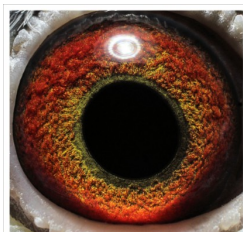

Rodowód gołębia

DV-02222-24-259

oryg. Gebr. Blum (Vloemans), linia "Hurricane 51", "Super Harley I"

German Team

tel.: 511 607 710 www.naszhodowle.pl

DV-02222-24-259

oryg. Gebr. Blum
(Vloemans)
linia "Hurricane 51"
"Super Harley I"

(0:1)

_____ ♂

_____ ♀

_____ ♂

_____ ♀

_____ ♂

_____ ♀