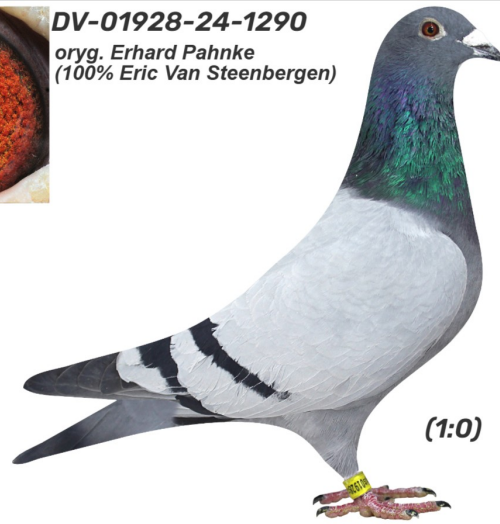

Rodowód gołębia

DV-01928-24-1290

oryg. Erhard Pahnke (100% Eric Van Steenbergen)

German Team

tel.: 511 607 710 www.naszechodowle.pl

DV-01928-24-1290

oryg. Erhard Pahnke
(100% Eric Van Steenbergen)

(1:0)

_____ ♂

_____ ♀

♂ _____

_____ ♀

♂ _____

_____ ♀