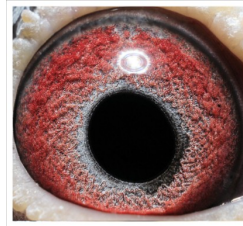

Rodowód gołębia

DV-01928-24-1257

oryg. Erhard Pahnke (100% Eric Van Steenbergen)

German Team

tel.: 511 607 710 www.naszechodowle.pl

DV-01928-24-1257

oryg. Erhard Pahnke
(100% Eric Van Steenbergen)

(1:0)