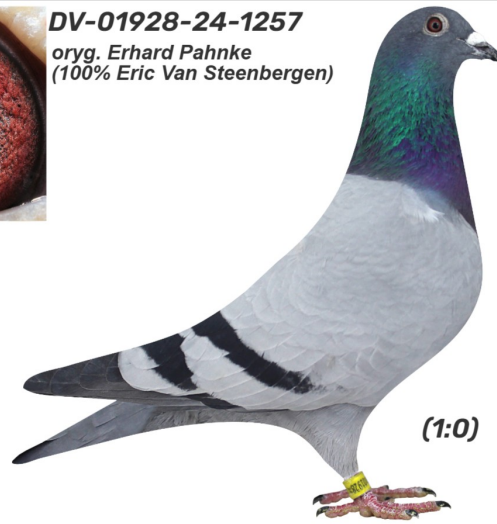

Rodowód gołębia

DV-01928-24-1257

oryg. Erhard Pahnke (100% Eric Van Steenbergen)

German Team

tel.: 511 607 710 www.naszechodowle.pl

DV-01928-24-1257

oryg. Erhard Pahnke
(100% Eric Van Steenbergen)

(1:0)