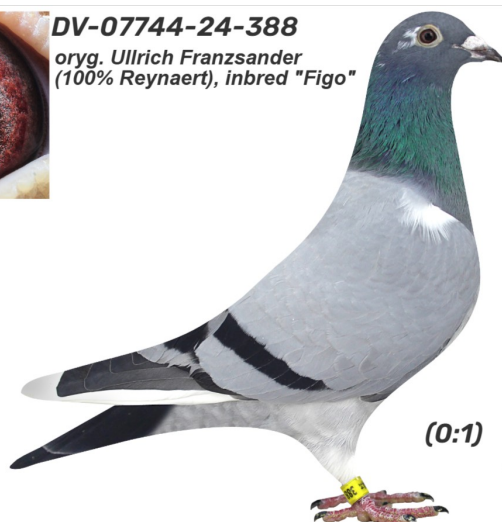

Rodowód gołębia

DV-07744-24-388

oryg. Ullrich Franssander (100% Reynaert), inbred "Figo"

German Team

tel.: 511 607 710 www.naszechodowle.pl

DV-07744-24-388

oryg. Ullrich Franssander
(100% Reynaert), inbred "Figo"

(0:1)

♂

♀

♂

♀

♂

♀