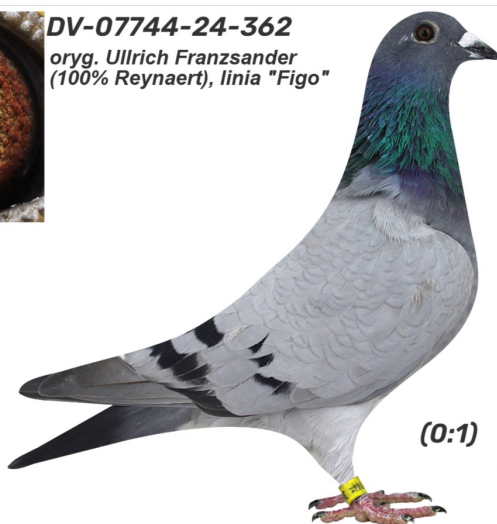

Rodowód gołębia

DV-07744-24-362

oryg. Ullrich Franssander (100% Reynaert), linia "Figo"

German Team

tel.: 511 607 710 www.naszehodowle.pl

DV-07744-24-362
oryg. Ullrich Franssander
(100% Reynaert), linia "Figo"

(0:1)

_____ ♂

_____ ♀

♂ _____

_____ ♀

♂ _____

_____ ♀