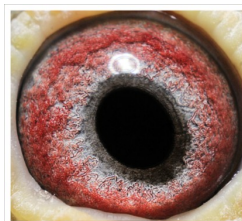

Rodowód gołębia

**DV-07744-21-677**

oryg. Ullrich Fransander (Hooymans/ Koopman), linia "Harry", "Magic Man"

German Team

tel.: 511 607 710 [www.naszehodowle.pl](http://www.naszehodowle.pl)

**DV-07744-21-677**  
oryg. Ullrich Fransander  
(Hooymans/ Koopman)  
linia "Harry", "Magic Man"

(1:0)

\_\_\_\_\_ ♂

\_\_\_\_\_ ♀

♂ \_\_\_\_\_

\_\_\_\_\_ ♀

♂ \_\_\_\_\_

\_\_\_\_\_ ♀