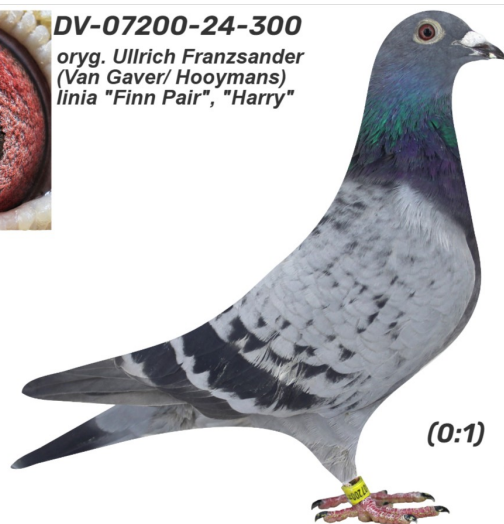

Rodowód gołębia

DV-07200-24-300

oryg. Ullrich Fransander (Van Gaver/ Hooymans), linia "Finn Pair", "Harry"

German Team

tel.: 511 607 710 www.naszehodowle.pl

DV-07200-24-300

oryg. Ullrich Fransander
(Van Gaver/ Hooymans)
linia "Finn Pair", "Harry"

(0:1)

_____ ♂

_____ ♀

_____ ♂

_____ ♀

_____ ♂

_____ ♀