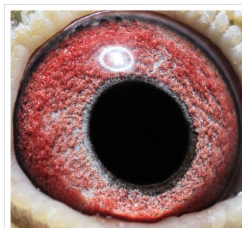

Rodowód gołębia

DV-07200-24-300

oryg. Ullrich Fransander (Van Gaver/ Hooymans), linia "Finn Pair", "Harry"

German Team

tel.: 511 607 710 www.naszehodowle.pl

DV-07200-24-300

oryg. Ullrich Fransander
(Van Gaver/ Hooymans)
linia "Finn Pair", "Harry"

(0:1)

_____ ♂

_____ ♀

_____ ♂

_____ ♀

_____ ♂

_____ ♀