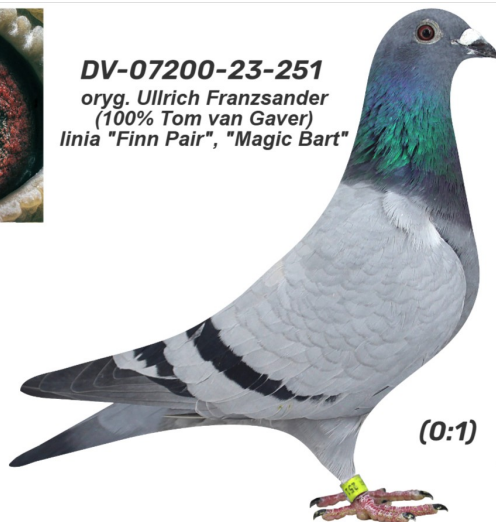

Rodowód gołębia

**DV-07200-23-251**

oryg. Ullrich Franzsander (100% Tom van Gaver), linia "Finn Pair", "Magic Bart"

German Team

tel.: 511 607 710 [www.naszehodowle.pl](http://www.naszehodowle.pl)

**DV-07200-23-251**  
oryg. Ullrich Franzsander  
(100% Tom van Gaver)  
linia "Finn Pair", "Magic Bart"