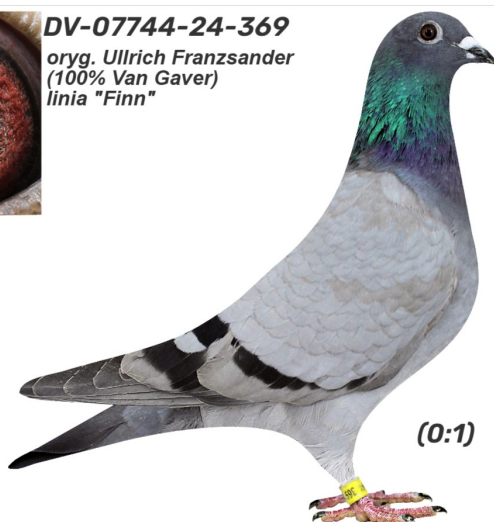

Rodowód gołębia

DV-07744-24-369

oryg. Ullrich Franssander (100% Van Gaver), linia "Finn"

German Team

tel.: 511 607 710 www.naszechodowle.pl

DV-07744-24-369

oryg. Ullrich Franssander
(100% Van Gaver)
linia "Finn"

(0:1)

_____ ♂

_____ ♀

♂ _____

_____ ♀

♂ _____

_____ ♀