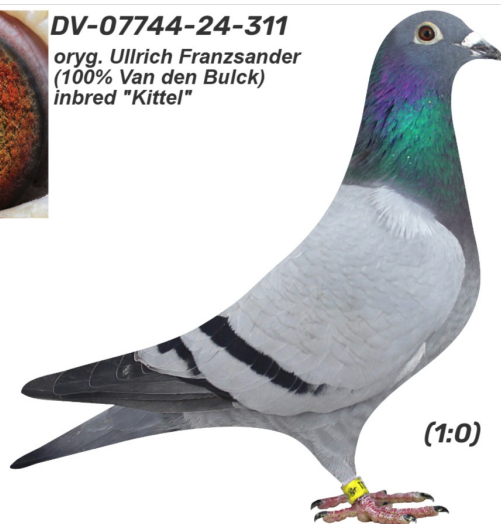

Rodowód gołębia

**DV-07744-24-311**

oryg. Ullrich Fransander (100% Van den Bulck), inbred "Kittel"

German Team

tel.: 511 607 710 [www.naszehodowle.pl](http://www.naszehodowle.pl)

**DV-07744-24-311**  
oryg. Ullrich Fransander  
(100% Van den Bulck)  
inbred "Kittel"