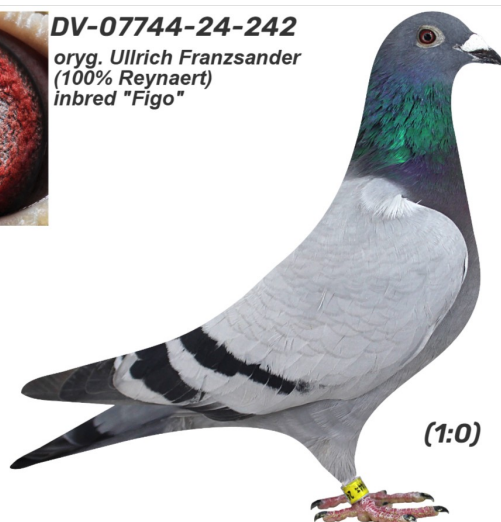

Rodowód gołębia

**DV-07744-24-242**

oryg. Ullrich Franssander (100% Reynaert), inbred "Figo"

**German Team**

tel.: 511 607 710 [www.naszechodowle.pl](http://www.naszechodowle.pl)

**DV-07744-24-242**

oryg. Ullrich Franssander  
(100% Reynaert)  
inbred "Figo"

(1:0)

\_\_\_\_\_ ♂

\_\_\_\_\_ ♀

♂ \_\_\_\_\_

\_\_\_\_\_ ♀

\_\_\_\_\_ ♂

\_\_\_\_\_ ♀