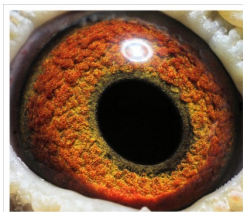

Rodowód gołębia

**DV-07744-23-24**

oryg. Ullrich Fransander (Adriaenssen/ Hooymans/ Reynaert), linia "Klamper", "Harry", "Figo"

German Team

tel.: 511 607 710 [www.naszhodowle.pl](http://www.naszhodowle.pl)

**DV-07744-23-24**

oryg. Ullrich Fransander (Adriaenssen/ Hooymans/ Reynaert), linia "Klamper" "Harry", "Figo"

(1:0)

\_\_\_\_\_ ♂

\_\_\_\_\_ ♀

♂ \_\_\_\_\_

\_\_\_\_\_ ♀

♂ \_\_\_\_\_