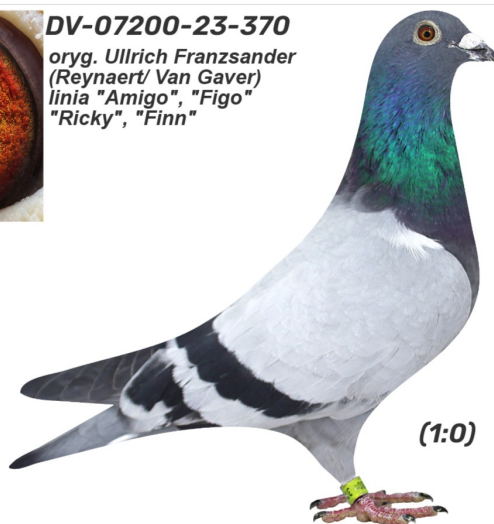

Rodowód gołębia

**DV-07200-23-370**

oryg. Ullrich Fransander (Reynaert/ Van Gaver), linia  
"Amigo", "Figo", "Ricky", "Finn"

German Team

tel.: 511 607 710 [www.naszhodowle.pl](http://www.naszhodowle.pl)

**DV-07200-23-370**

oryg. Ullrich Fransander  
(Reynaert/ Van Gaver)  
linia "Amigo", "Figo"  
"Ricky", "Finn"

(1:0)

\_\_\_\_\_ ♂

\_\_\_\_\_ ♀

\_\_\_\_\_ ♂

\_\_\_\_\_ ♀

\_\_\_\_\_ ♂

\_\_\_\_\_ ♀