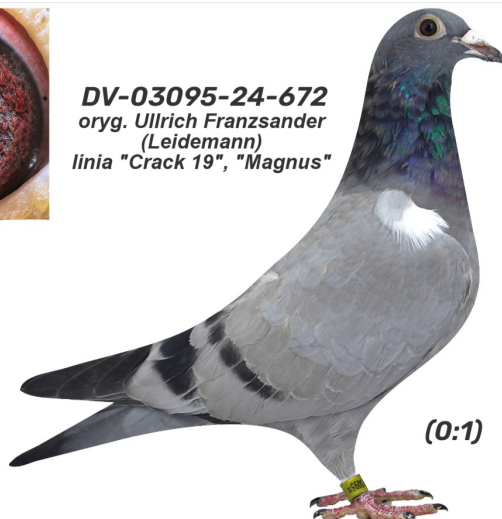

Rodowód gołębia

DV-03095-24-672

oryg. Ullrich Franzsander (Leidemann), linia "Crack 19",
"Magnus"

German Team

tel.: 511 607 710 www.naszhodowle.pl

DV-03095-24-672
oryg. Ullrich Franzsander
(Leidemann)
linia "Crack 19", "Magnus"

(0:1)

_____ ♂

_____ ♀

♂ _____

_____ ♀

♂ _____

_____ ♀