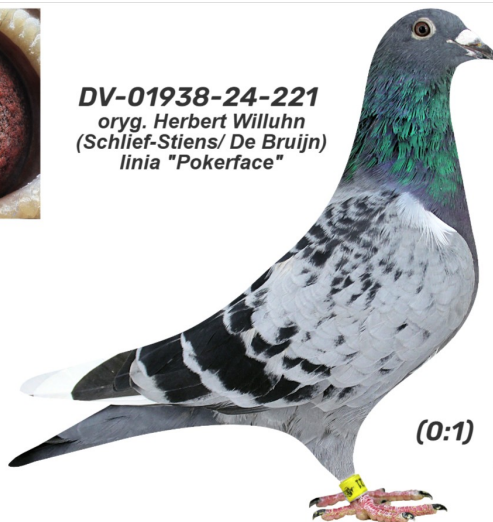

Rodowód gołębia

DV-01938-24-221

oryg. Herbert Willuhn (Schlief-Stiens/ De Bruijn), linia "Pokerface"

German Team

tel.: 511 607 710 www.naszhodowle.pl

DV-01938-24-221
oryg. Herbert Willuhn
(Schlief-Stiens/ De Bruijn)
linia "Pokerface"

(0:1)

_____ ♂

_____ ♀

♂ _____

_____ ♀

♂ _____

_____ ♀