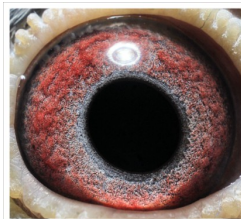

Rodowód gołębia

DV-01938-24-221

oryg. Herbert Willuhn (Schlief-Stiens/ De Bruijn), linia "Pokerface"

German Team

tel.: 511 607 710 www.naszhodowle.pl

DV-01938-24-221
oryg. Herbert Willuhn
(Schlief-Stiens/ De Bruijn)
linia "Pokerface"

(0:1)

_____ ♂

_____ ♀

♂ _____

_____ ♀

♂ _____

_____ ♀