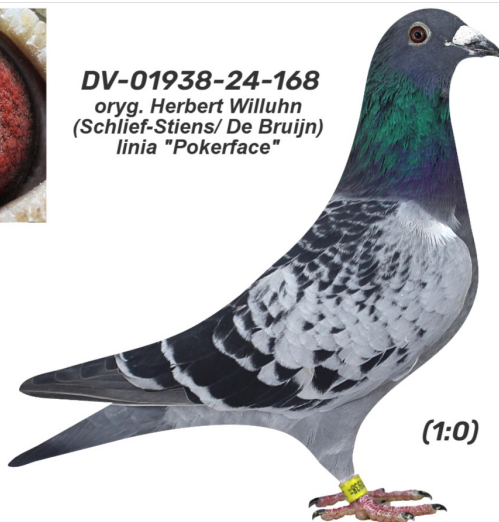

Rodowód gołębia

DV-01938-24-168

oryg. Herbert Willuhn (Schlief-Stiens/ De Bruijn), linia "Pokerface"

German Team

tel.: 511 607 710 www.naszhodowle.pl

DV-01938-24-168
oryg. Herbert Willuhn
(Schlief-Stiens/ De Bruijn)
linia "Pokerface"

(1:0)

_____ ♂

_____ ♀

♂ _____

_____ ♀

♂ _____

_____ ♀