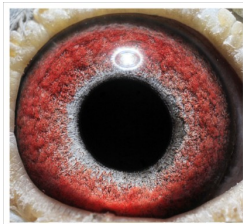

Rodowód gołębia

DV-01938-24-168

oryg. Herbert Willuhn (Schlief-Stiens/ De Bruijn), linia "Pokerface"

German Team

tel.: 511 607 710 www.naszhodowle.pl

DV-01938-24-168
oryg. Herbert Willuhn
(Schlief-Stiens/ De Bruijn)
linia "Pokerface"

(1:0)

_____ ♂

_____ ♀

♂ _____

_____ ♀

♂ _____

_____ ♀