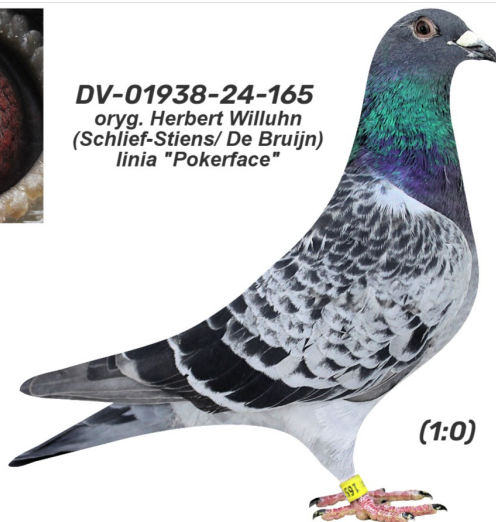

Rodowód gołębia

DV-01938-24-165

oryg. Herbert Willuhn (Schlief-Stiens/ De Bruijn), linia "Pokerface"

German Team

tel.: 511 607 710 www.naszhodowle.pl

DV-01938-24-165
oryg. Herbert Willuhn
(Schlief-Stiens/ De Bruijn)
linia "Pokerface"

(1:0)

_____ ♂

_____ ♀

♂ _____

_____ ♀

_____ ♂

_____ ♀