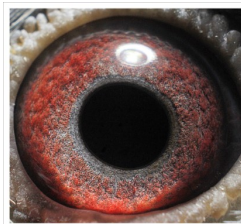

Rodowód gołębia

DV-01938-24-165

oryg. Herbert Willuhn (Schlief-Stiens/ De Bruijn), linia "Pokerface"

German Team

tel.: 511 607 710 www.naszhodowle.pl

DV-01938-24-165
oryg. Herbert Willuhn
(Schlief-Stiens/ De Bruijn)
linia "Pokerface"

(1:0)

_____ ♂

_____ ♀

♂ _____

_____ ♀

_____ ♂

_____ ♀