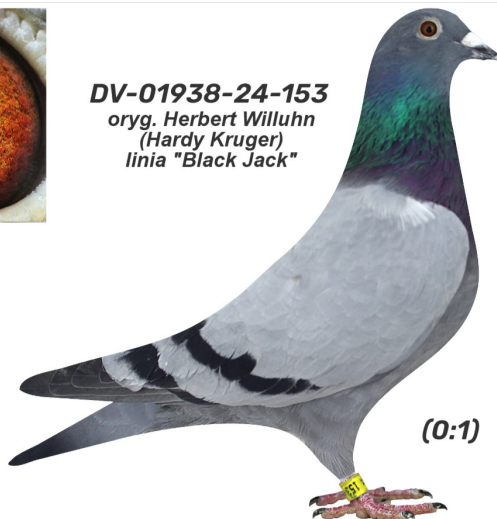

Rodowód gołębia

**DV-01938-24-153**

oryg. Herbert Willuhn (Hardy Kruger), linia "Black Jack"

German Team

tel.: 511 607 710 [www.naszehodowle.pl](http://www.naszehodowle.pl)

**DV-01938-24-153**

oryg. Herbert Willuhn  
(Hardy Kruger)  
linia "Black Jack"

(0:1)

♂

♀

♂

♀

♂

♀