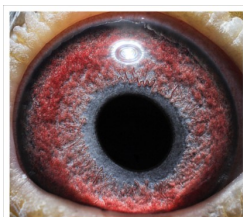

Rodowód gołębia

DV-09461-24-420

oryg. ZG Bott

German Team

tel.: 511 607 710 www.naszechodowle.pl

DV-09461-24-420
oryg. ZG Bott

(1:0)

_____ ♂

_____ ♀

♂ _____

_____ ♀

♂ _____

_____ ♀