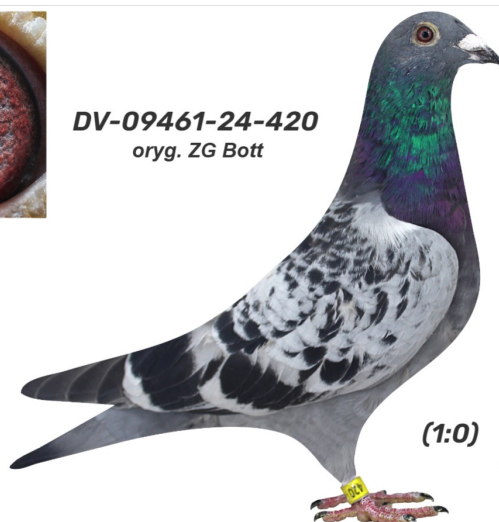

Rodowód gołębia

DV-09461-24-420

oryg. ZG Bott

German Team

tel.: 511 607 710 www.naszechodowle.pl

DV-09461-24-420
oryg. ZG Bott

(1:0)

_____ ♂

_____ ♀

♂ _____

_____ ♀

♂ _____

_____ ♀