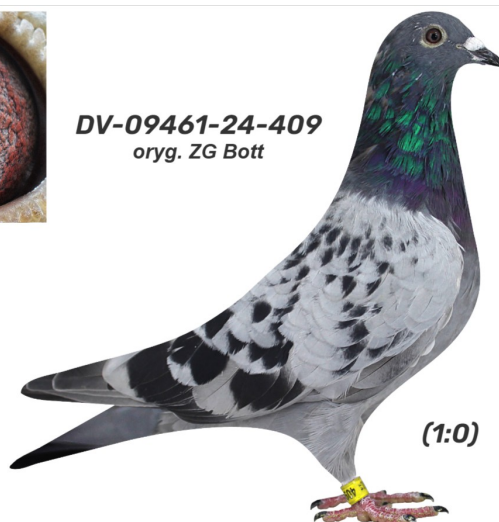

Rodowód gołębia

DV-09461-24-409

oryg. ZG Bott

German Team

tel.: 511 607 710 www.naszechodowle.pl

DV-09461-24-409
oryg. ZG Bott

(1:0)

_____ ♂

_____ ♀

♂ _____

_____ ♀

♂ _____

_____ ♀