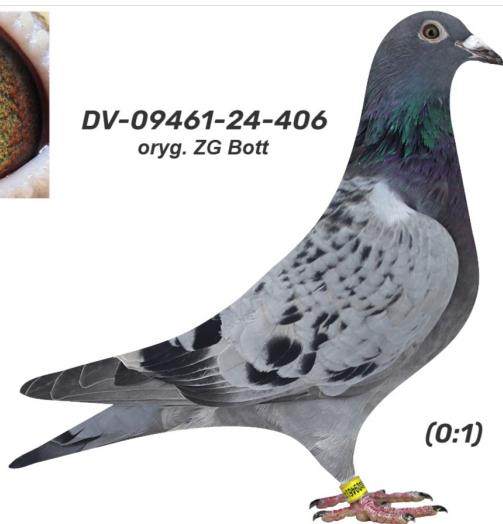

Rodowód gołębia

DV-09461-24-406

oryg. ZG Bott

German Team

tel.: 511 607 710 www.naszehodowle.pl

DV-09461-24-406
oryg. ZG Bott

(0:1)

_____ ♂

_____ ♀

_____ ♂

_____ ♀

_____ ♂

_____ ♀