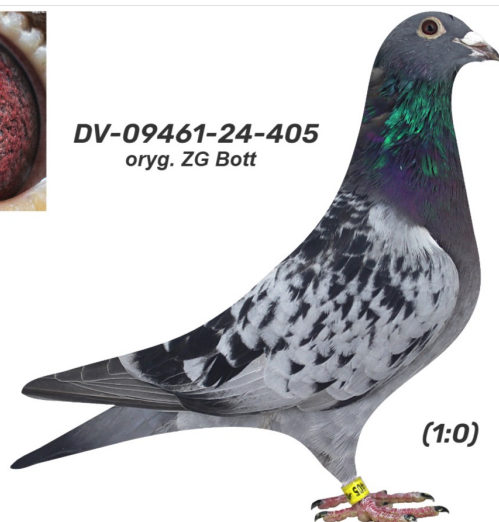

Rodowód gołębia

**DV-09461-24-405**

oryg. ZG Bott

**German Team**

tel.: 511 607 710 [www.naszehodowle.pl](http://www.naszehodowle.pl)

**DV-09461-24-405**  
oryg. ZG Bott

(1:0)

\_\_\_\_\_ ♂