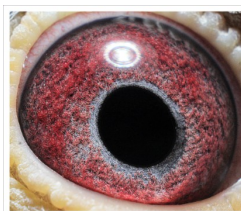

Rodowód gołębia

**DV-09461-24-405**

oryg. ZG Bott

**German Team**

tel.: 511 607 710 [www.naszehodowle.pl](http://www.naszehodowle.pl)

**DV-09461-24-405**  
oryg. ZG Bott

(1:0)

\_\_\_\_\_ ♂