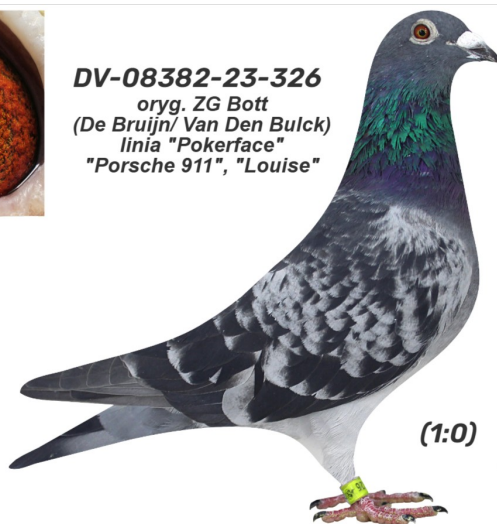

Rodowód gołębia

DV-08382-23-326

oryg. ZG Bott (De Bruijn/ Van Den Bulck), linia
"Pokerface", "Porsche 911", "Louise"

German Team

tel.: 511 607 710 www.naszhodowle.pl

DV-08382-23-326
oryg. ZG Bott
(De Bruijn/ Van Den Bulck)
linia "Pokerface"
"Porsche 911", "Louise"

(1:0)

_____ ♂

_____ ♀

♂ _____

_____ ♀

♂ _____

_____ ♀