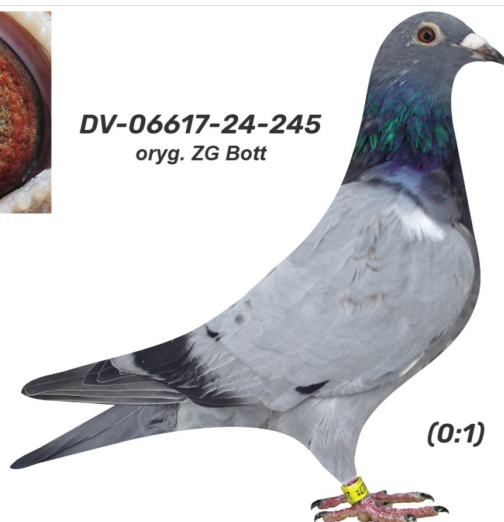

Rodowód gołębia

DV-06617-24-245

oryg. ZG Bott

German Team

tel.: 511 607 710 www.naszehodowle.pl

DV-06617-24-245
oryg. ZG Bott

(0:1)

_____ ♂

_____ ♀

♂ _____

_____ ♀

♂ _____

_____ ♀