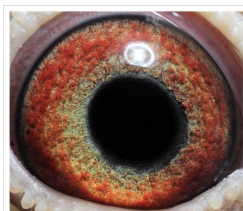

Rodowód gołębia

DV-06617-24-245

oryg. ZG Bott

German Team

tel.: 511 607 710 www.naszehodowle.pl

DV-06617-24-245
oryg. ZG Bott

(0:1)

_____ ♂

_____ ♀

♂ _____

_____ ♀

♂ _____

_____ ♀