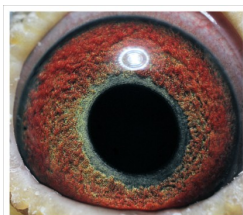

Rodowód gołębia

DV-06617-24-243

oryg. ZG Bott

German Team

tel.: 511 607 710 www.naszechodowle.pl

DV-06617-24-243
oryg. ZG Bott

(0:1)

_____ ♂

_____ ♀

♂ _____

_____ ♀

♂ _____

_____ ♀