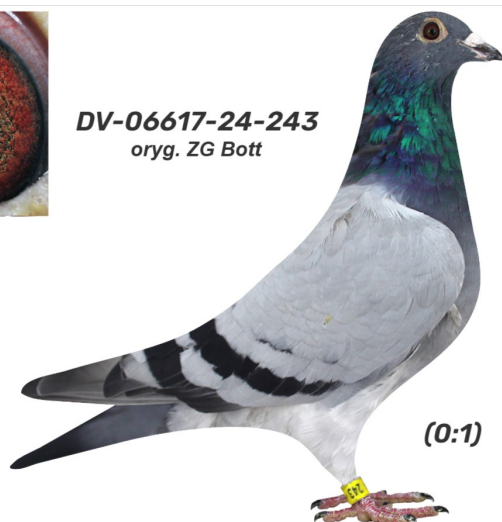

Rodowód gołębia

DV-06617-24-243

oryg. ZG Bott

German Team

tel.: 511 607 710 www.naszechodowle.pl

DV-06617-24-243
oryg. ZG Bott

(0:1)

_____ ♂

_____ ♀

♂ _____

_____ ♀

♂ _____

_____ ♀