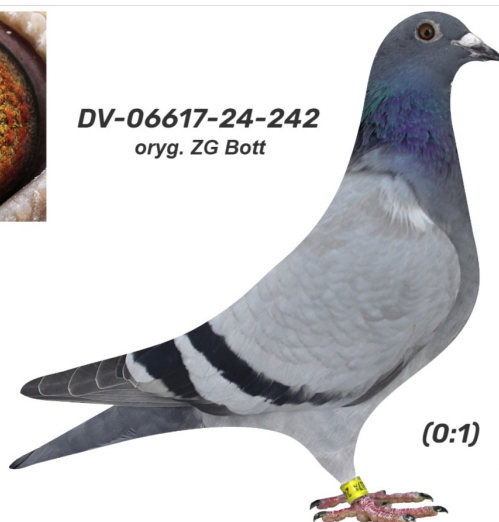

Rodowód gołębia

DV-06617-24-242

oryg. ZG Bott

German Team

tel.: 511 607 710 www.naszehodowle.pl

DV-06617-24-242

oryg. ZG Bott

(0:1)

_____ ♂

_____ ♀

♂ _____

_____ ♀

♂ _____

_____ ♀