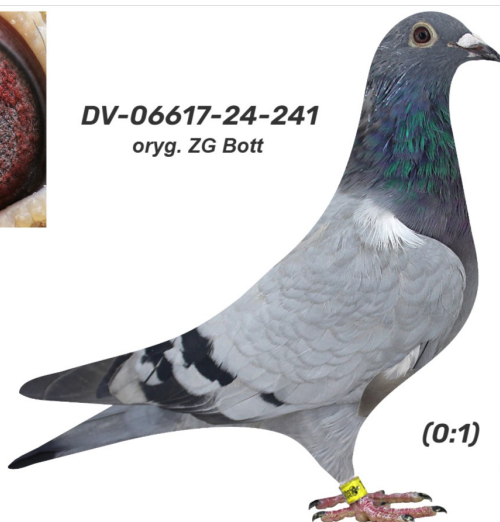

Rodowód gołębia

**DV-06617-24-241**

oryg. ZG Bott

**German Team**

tel.: 511 607 710 [www.naszehodowle.pl](http://www.naszehodowle.pl)

**DV-06617-24-241**

oryg. ZG Bott

**(0:1)**

\_\_\_\_\_ ♂

\_\_\_\_\_ ♀

♂ \_\_\_\_\_

\_\_\_\_\_ ♀

\_\_\_\_\_ ♂

\_\_\_\_\_ ♀