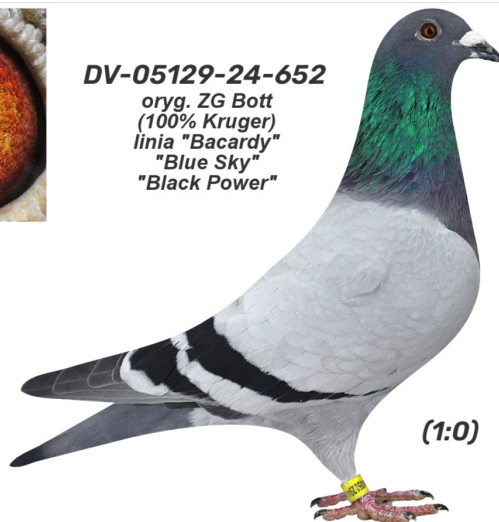

Rodowód gołębia

**DV-05129-24-652**

oryg. ZG Bott (100% Kruger), linia "Bacardy", "Blue Sky",  
"Black Power"

**German Team**

tel.: 511 607 710 [www.naszechodowle.pl](http://www.naszechodowle.pl)

**DV-05129-24-652**

oryg. ZG Bott  
(100% Kruger)  
linia "Bacardy"  
"Blue Sky"  
"Black Power"

(1:0)

\_\_\_\_\_ ♂

\_\_\_\_\_ ♀

♂ \_\_\_\_\_

\_\_\_\_\_ ♀

♂ \_\_\_\_\_

\_\_\_\_\_ ♀