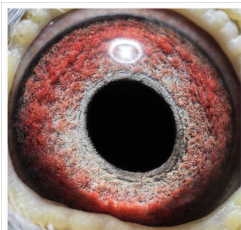

Rodowód gołębia

DV-05129-23-336

oryg. ZG Bott (Van Den Bulck/ Van Gaver/ Vloemans),
linia "Best Kittel", "Finn", "Miss Black", "Hurricane 51"

German Team

tel.: 511 607 710 www.naszhodowle.pl

DV-05129-23-336
oryg. ZG Bott
(Van Den Bulck/ Van Gaver/
Vloemans)
linia "Best Kittel", "Finn"
"Miss Black", "Hurricane 51"

(1:0)

_____ ♂

_____ ♀

_____ ♂

_____ ♀

_____ ♂

_____ ♀