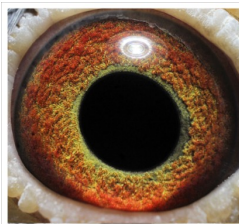

Rodowód gołębia

DV-03095-24-654

oryg. ZG Bott (100% Kruger), linia "Titan", "Blue Sky",
"Black Power", "Black Pearl"

German Team

tel.: 511 607 710 www.naszechodowle.pl

DV-03095-24-654
oryg. ZG Bott
(Kruger/ Diels)
linia "Titan", "Blue Sky"
"Black Power", "Black Pearl"

(1:0)

_____ ♂

_____ ♀

♂ _____

_____ ♀

♂ _____

_____ ♀