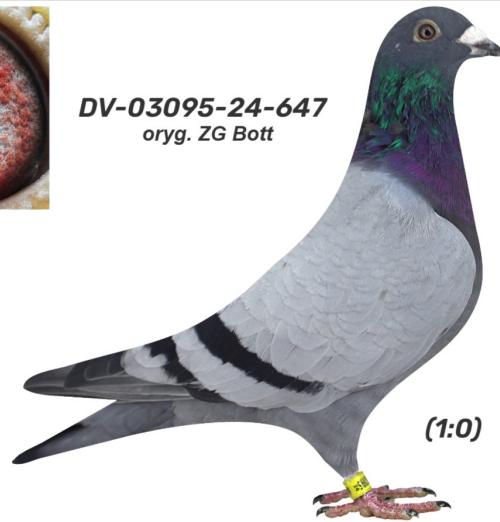

Rodowód gołębia

**DV-03095-24-647**

oryg. ZG Bott

**German Team**

tel.: 511 607 710 [www.naszehodowle.pl](http://www.naszehodowle.pl)

*DV-03095-24-647*  
oryg. ZG Bott

(1:0)

\_\_\_\_\_ ♂

\_\_\_\_\_ ♀

♂ \_\_\_\_\_

\_\_\_\_\_ ♀

♂ \_\_\_\_\_

\_\_\_\_\_ ♀