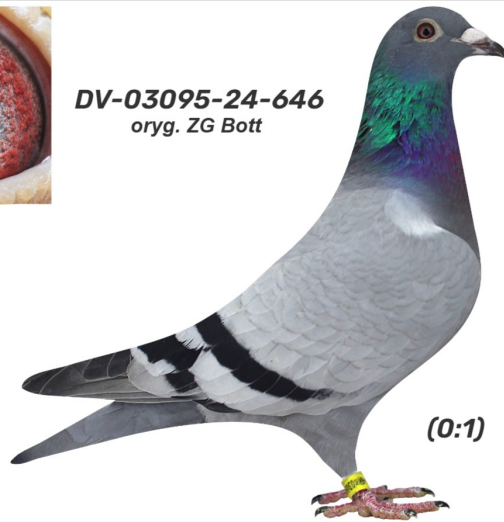

Rodowód gołębia

**DV-03095-24-646**

oryg. ZG Bott

**German Team**

tel.: 511 607 710 [www.naszehodowle.pl](http://www.naszehodowle.pl)

**DV-03095-24-646**  
oryg. ZG Bott

**(0:1)**

\_\_\_\_\_ ♂