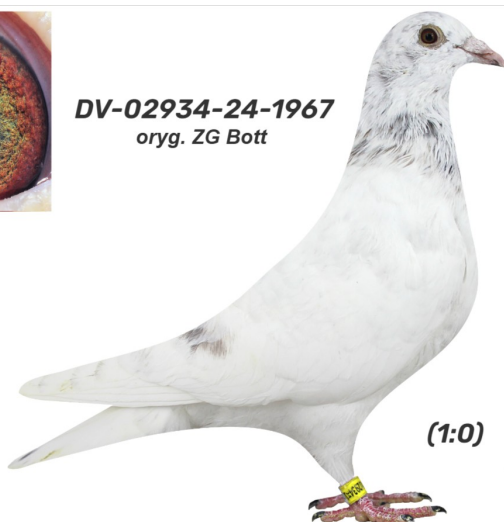

Rodowód gołębia

**DV-02934-24-1967**

oryg. ZG Bott

**German Team**

tel.: 511 607 710 [www.naszehodowle.pl](http://www.naszehodowle.pl)

**DV-02934-24-1967**  
oryg. ZG Bott

(1:0)

\_\_\_\_\_ ♂

\_\_\_\_\_ ♀

\_\_\_\_\_ ♂

\_\_\_\_\_ ♀

\_\_\_\_\_ ♂

\_\_\_\_\_ ♀