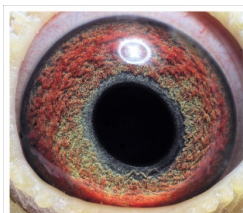

Rodowód gołębia

DV-02934-24-1966

oryg. ZG Bott

German Team

tel.: 511 607 710 www.naszehodowle.pl

DV-02934-24-1966
oryg. ZG Bott

(1:0)

_____ ♂

_____ ♀

_____ ♂

_____ ♀

_____ ♂

_____ ♀