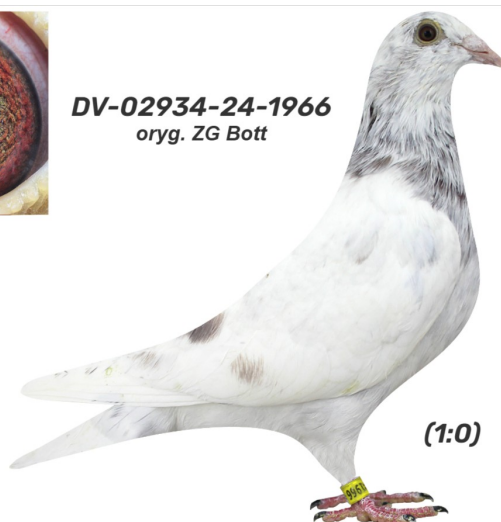

Rodowód gołębia

DV-02934-24-1966

oryg. ZG Bott

German Team

tel.: 511 607 710 www.naszehodowle.pl

DV-02934-24-1966
oryg. ZG Bott

(1:0)

_____ ♂

_____ ♀

_____ ♂

_____ ♀

_____ ♂

_____ ♀