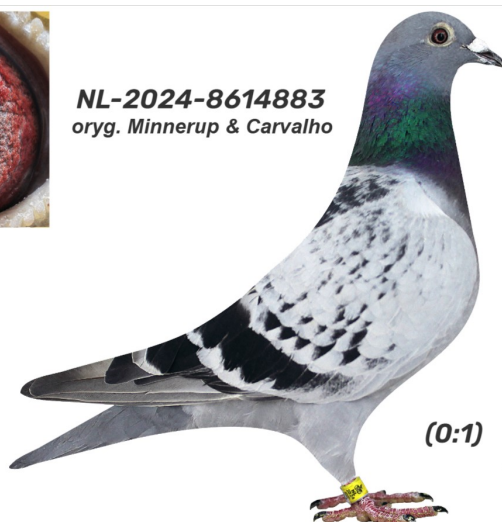

Rodowód gołębia

NL-2024-8614883

oryg. Minnerup & Carvalho

German Team

tel.: 511 607 710 www.naszehodowle.pl

NL-2024-8614883
oryg. Minnerup & Carvalho

(0:1)

_____ ♂

_____ ♀

♂ _____

_____ ♀

♂ _____

_____ ♀