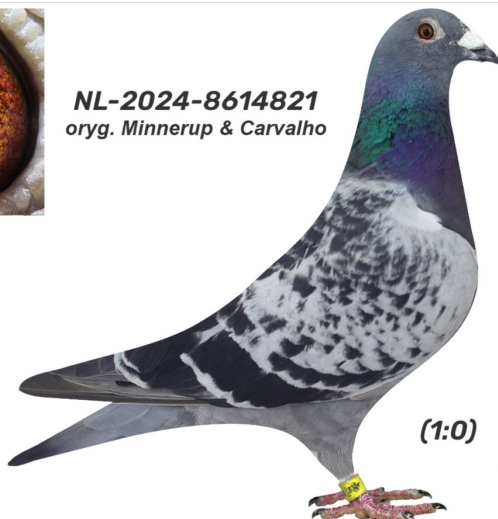

Rodowód gołębia

NL-2024-8614821

oryg. Minnerup & Carvalho

German Team

tel.: 511 607 710 www.naszechodowle.pl

NL-2024-8614821
oryg. Minnerup & Carvalho

(1:0)

_____ ♂

_____ ♀

♂ _____

_____ ♀

_____ ♂

_____ ♀