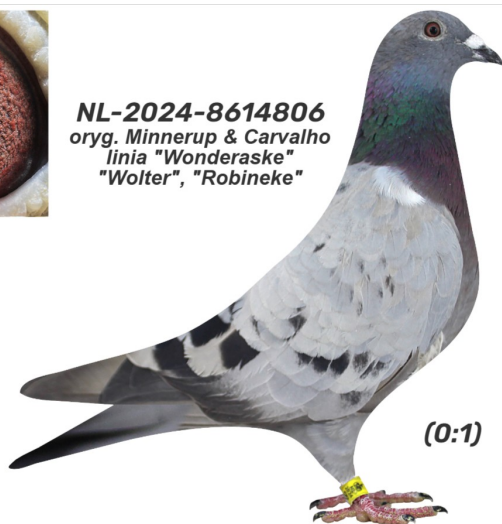

Rodowód gołębia

NL-2024-8614806

oryg. Minnerup & Carvalho, linia "Wonderaske", "Wolter",
"Robineke"

German Team

tel.: 511 607 710 www.naszhodowle.pl

NL-2024-8614806
oryg. Minnerup & Carvalho
linia "Wonderaske"
"Wolter", "Robineke"

(0:1)

♂

♀

♂

♀

♂

♀