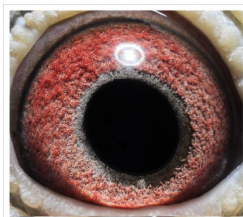

Rodowód gołębia

NL-2024-8614806

oryg. Minnerup & Carvalho, linia "Wonderaske", "Wolter",
"Robineke"

German Team

tel.: 511 607 710 www.naszhodowle.pl

NL-2024-8614806
oryg. Minnerup & Carvalho
linia "Wonderaske"
"Wolter", "Robineke"

(0:1)

♂

♀

♂

♀

♂

♀