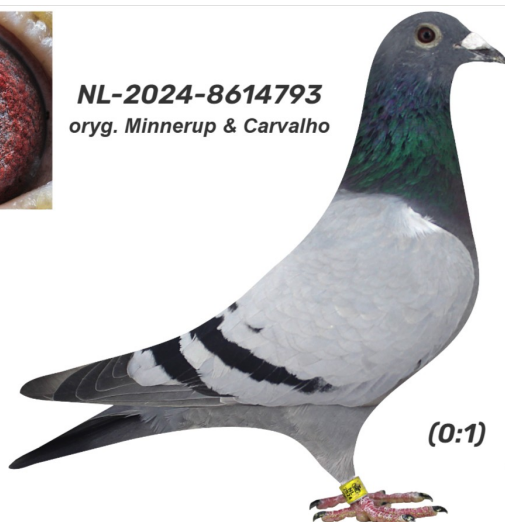

Rodowód gołębia

**NL-2024-8614793**

oryg. Minnerup & Carvalho

**German Team**

tel.: 511 607 710 [www.naszehodowle.pl](http://www.naszehodowle.pl)

**NL-2024-8614793**  
oryg. Minnerup & Carvalho

(0:1)

\_\_\_\_\_ ♂

\_\_\_\_\_ ♀

♂ \_\_\_\_\_

\_\_\_\_\_ ♀

♂ \_\_\_\_\_

\_\_\_\_\_ ♀