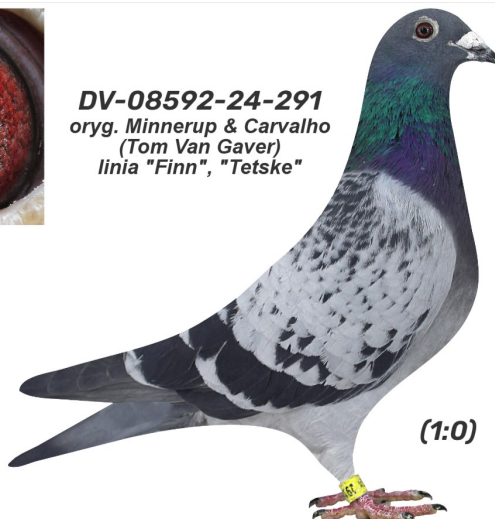

Rodowód gołębia

DV-08592-24-291

oryg. Minnerup & Carvalho (Tom Van Gaver), linia "Finn", "Tetske"

German Team

tel.: 511 607 710 www.naszhodowle.pl

DV-08592-24-291
oryg. Minnerup & Carvalho
(Tom Van Gaver)
linia "Finn", "Tetske"

(1:0)

_____ ♂

_____ ♀

♂ _____

_____ ♀

♂ _____

_____ ♀