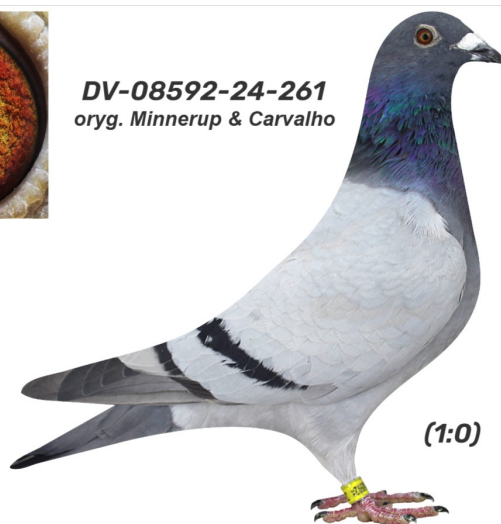

Rodowód gołębia

DV-08592-24-261

oryg. Minnerup & Carvalho

German Team

tel.: 511 607 710 www.naszehodowle.pl

DV-08592-24-261
oryg. Minnerup & Carvalho

(1:0)

_____ ♂

_____ ♀

_____ ♂

_____ ♀

_____ ♂

_____ ♀